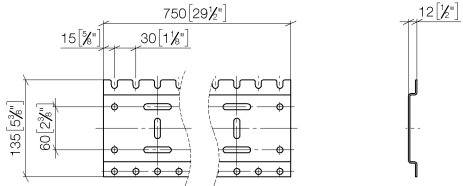

## xGRID Staffa di montaggio 750 mm -

---

12 315 970 90

- larghezza 750mm
- altezza 135 mm
- profondità 12 mm
- vite di fissaggio con tasselli

Maggiori informazioni sulla staffa di montaggio xGRID sono disponibili nell'appendice per la progettazione all'interno del catalogo SYMETRICS.

xGRID Staffa di montaggio 750 mm -

---

12 315 970 90

mm [inches]

**xGRID Staffa di montaggio 750 mm -**

12 315 970 90

**Elenco delle parti di ricambio**

<b>N.</b>	<b>Codice articolo</b>	<b>Denominazione</b>	<b>Quantità necessaria</b>	<b>Tempo di produzione</b>
1	04 30 31 024 01 90	set di fissaggio	1	2