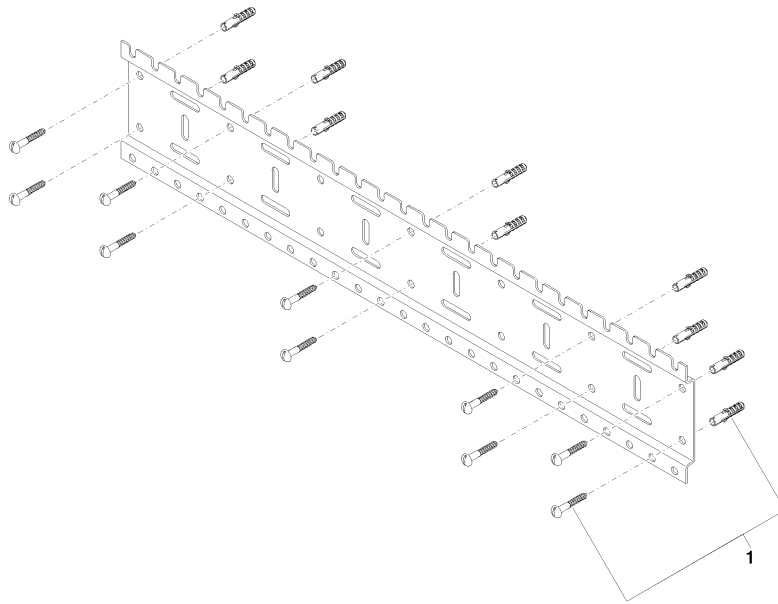

## xGRID Staffa di montaggio 750 mm -

---

12 315 970 90

- larghezza 750mm
- altezza 135 mm
- profondità 12 mm
- vite di fissaggio con tasselli

Maggiori informazioni sulla staffa di montaggio xGRID sono disponibili nell'appendice per la progettazione all'interno del catalogo SYMETRICS.

xGRID Staffa di montaggio 750 mm -

---

12 315 970 90

mm [inches]

**xGRID Staffa di montaggio 750 mm -**

12 315 970 90

**Elenco delle parti di ricambio**

<b>N.</b>	<b>Codice articolo</b>	<b>Denominazione</b>	<b>Quantità necessaria</b>	<b>Tempo di produzione</b>
1	04 30 31 024 01 90	set di fissaggio	1	2